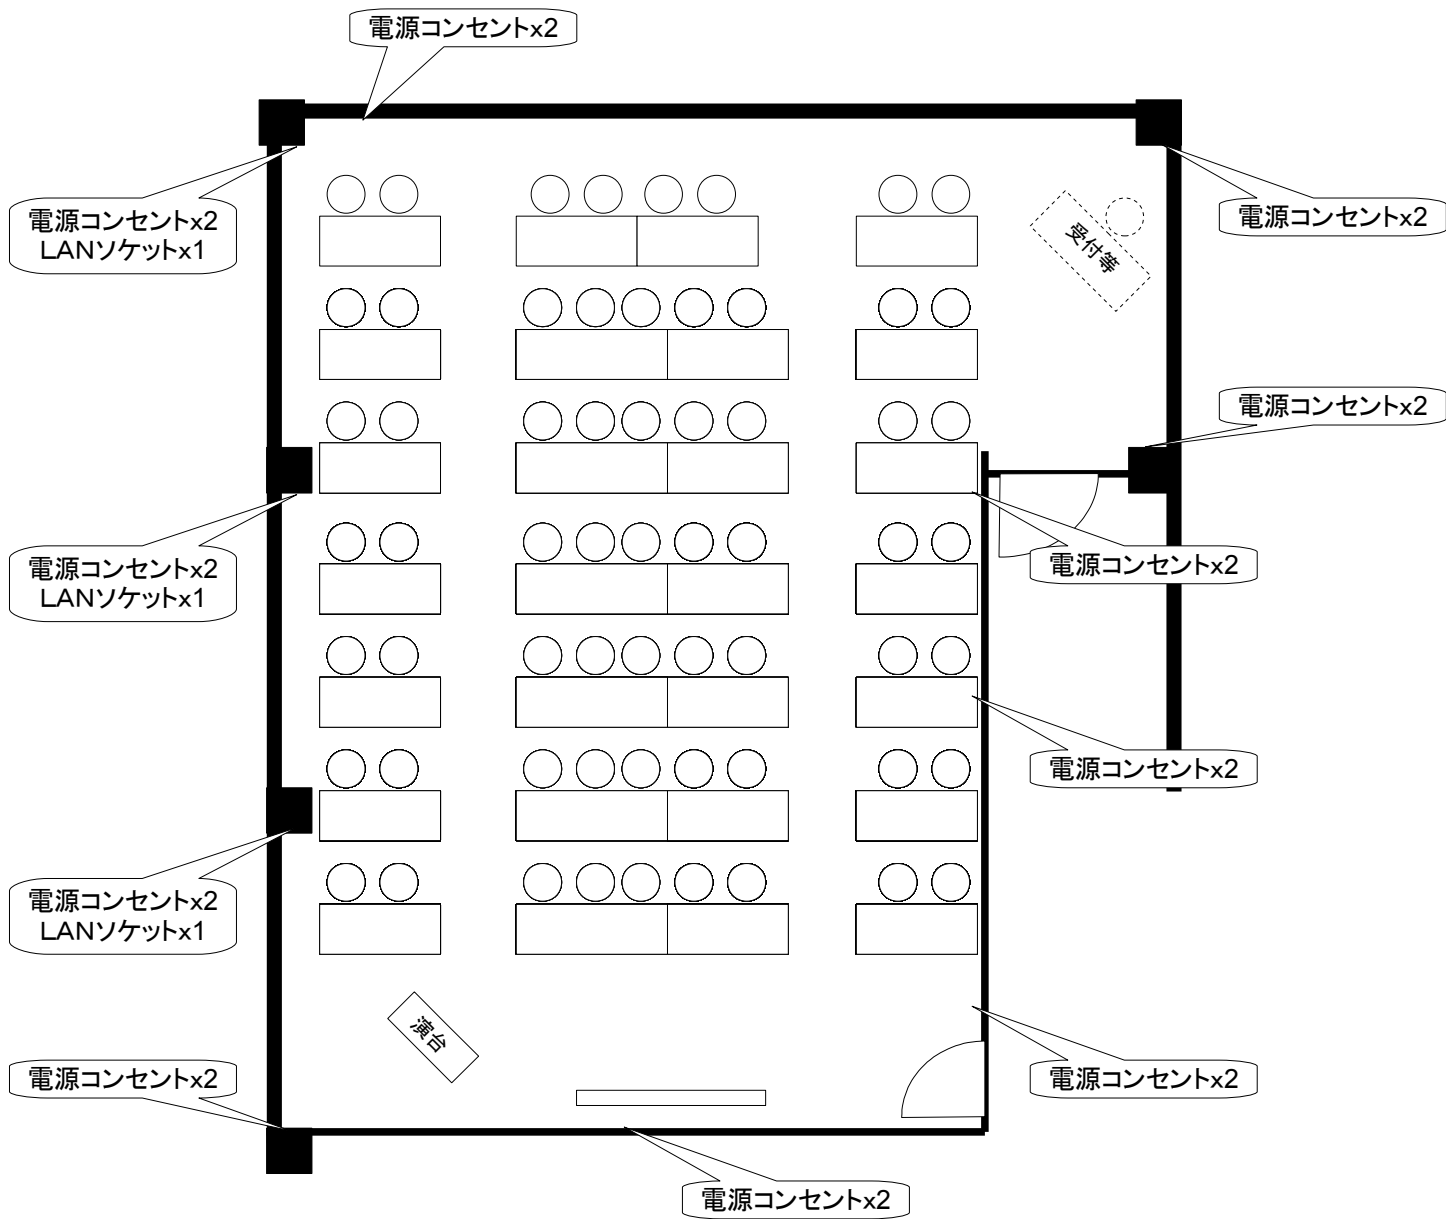

会議室レイアウト：A+B+Cスクール型タテ

月	日	時	様
---	---	---	---

会議室 A+B+C

※62名時のレイアウトですが、通路幅が40cmになります。

常設備品：演台、ホワイトボード、コートハンガー

※レンタル備品使用時の電源タップ、ネット使用時のLANケーブル・ハブは無料で貸し出しております。