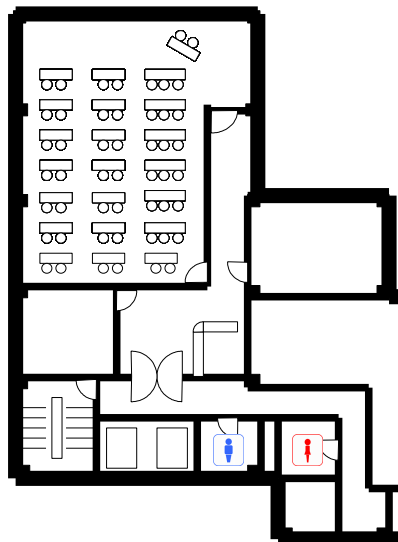

会議室レイアウト：A+B+Cスクール型タテ

月	日	時	様
---	---	---	---

会議室 A+B+C

※62名時のレイアウトですが、通路幅が40cmになります。

常設備品：演台、ホワイトボード、コートハンガー

※レンタル備品使用時の電源タップ、ネット使用時のLANケーブル・ハブは無料で貸し出しております。